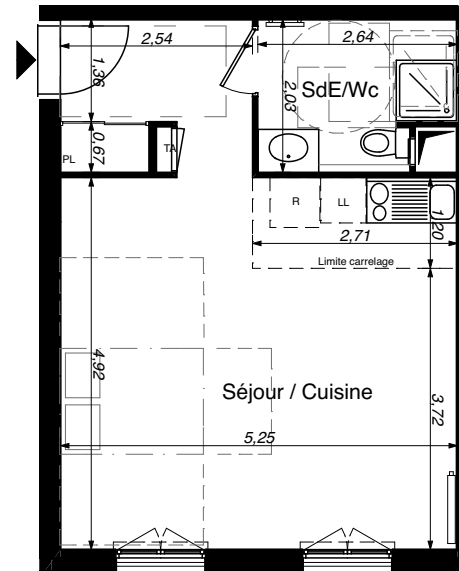

Fenêtre, volet roulant, allège 45 cm

Radiateur

Sèche serviettes

## LE CLOS DES FONTAINES

66-68, Rue Gallieni  
92500 RUEIL MALMAISON

1 pièce  
CAGE A / ETAGE 1

APPARTEMENT	A107.1
TYPE	1 pièce
SEJOUR / CUISINE / PLACARD	30,90
SdE / WC	4,90
<b>TOTAL SURFACE HABITABLE</b>	<b>35,80 m<sup>2</sup></b>

Date 29/03/2017

**L'IMMOBILIÈRE**  
D'ILE DE FRANCE

Des modifications sont susceptibles d'être apportées à ce plan en fonction des nécessités techniques de la réalisation, tant en ce qui concerne les dimensions libres, que l'équipement. Les surfaces et hauteurs sous plafond indiquées sont approximatives. Les retombées, les sorties, les faux plafonds, ainsi que l'emplacement des équipements sanitaires ne sont pas tous figurés ou le sont à titre indicatif. Le nombre, la taille et l'emplacement des radiateurs sont donnés à titre indicatif. Ils seront précisés après étude thermique.