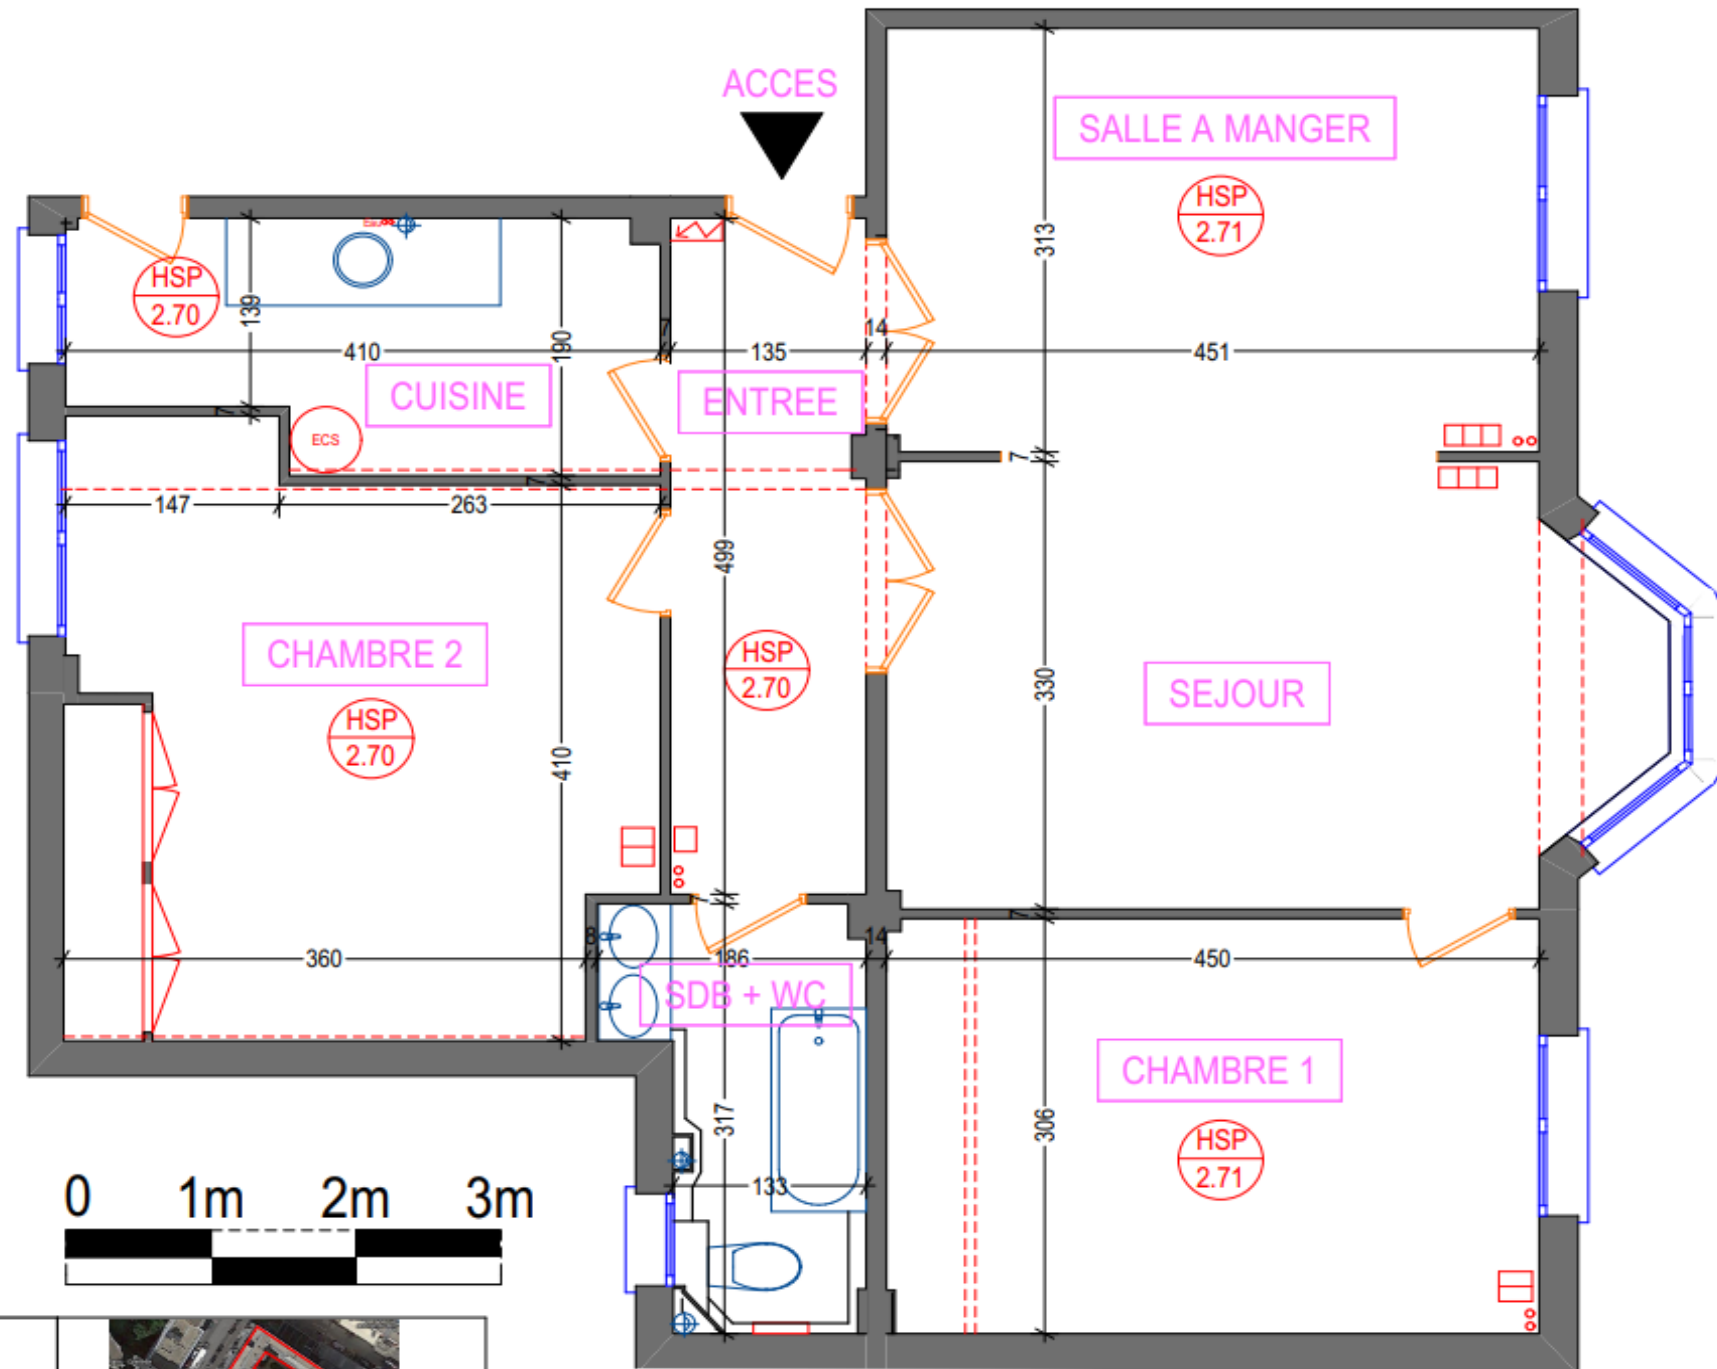

PIECE	SURFACE
CHAMBRE 1	13,71
CHAMBRE 2	16,97
CUISINE	6,96
ENTREE	6,71
SALLE A MANG..	14,06
SDB + WC	4,13
SEJOUR	16,40
TOTAL	78,94 m²

Immeuble Desaix-Saint-Saëns

BATIMENT : 1

ETAGE : 02

PORTE : 02