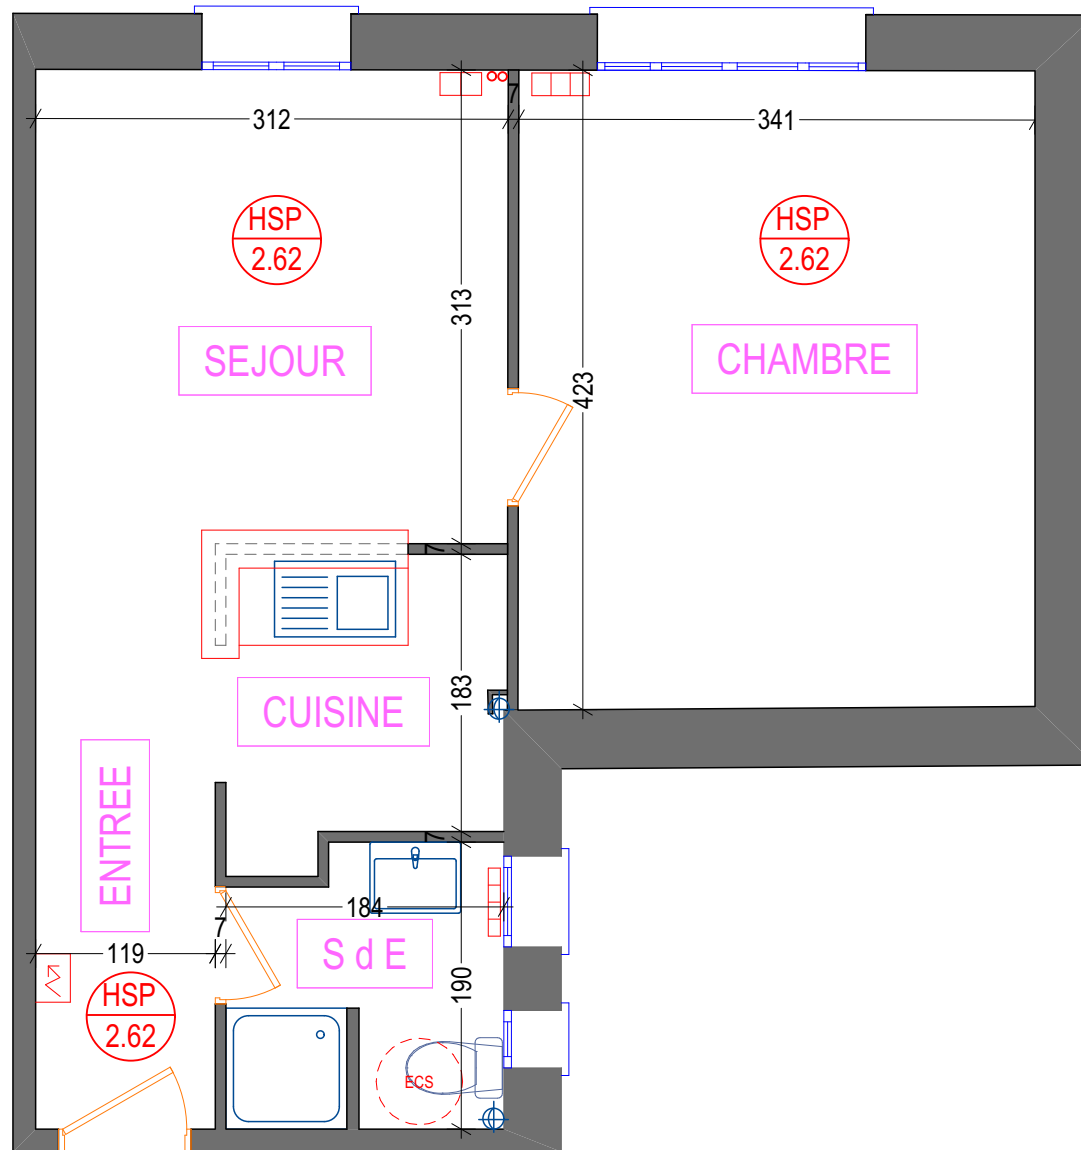

PIECE	SURFACE
CHAMBRE	14,41
CUISINE	3,62
ENTREE	3,80
S d E	3,21
SEJOUR	10,58
TOTAL	35,62 m²

SQUARE ALBIN CACHOT

BATIMENT : 5 ETAGE : 05 PORTE : 04

LECOQ-VALLON
ARCHITECTE
 40, rue Emile Landrin
 92100 Boulogne Billancourt
 06 87 14 98 93
 architecte@lecoqvallon.fr

Adresse:
 5 Square Albin Cachot
 75013 PARIS

Echelle: 1/50°

Date: 15/04/2021

Référence: 0281 01 0504

LOT N°: 82