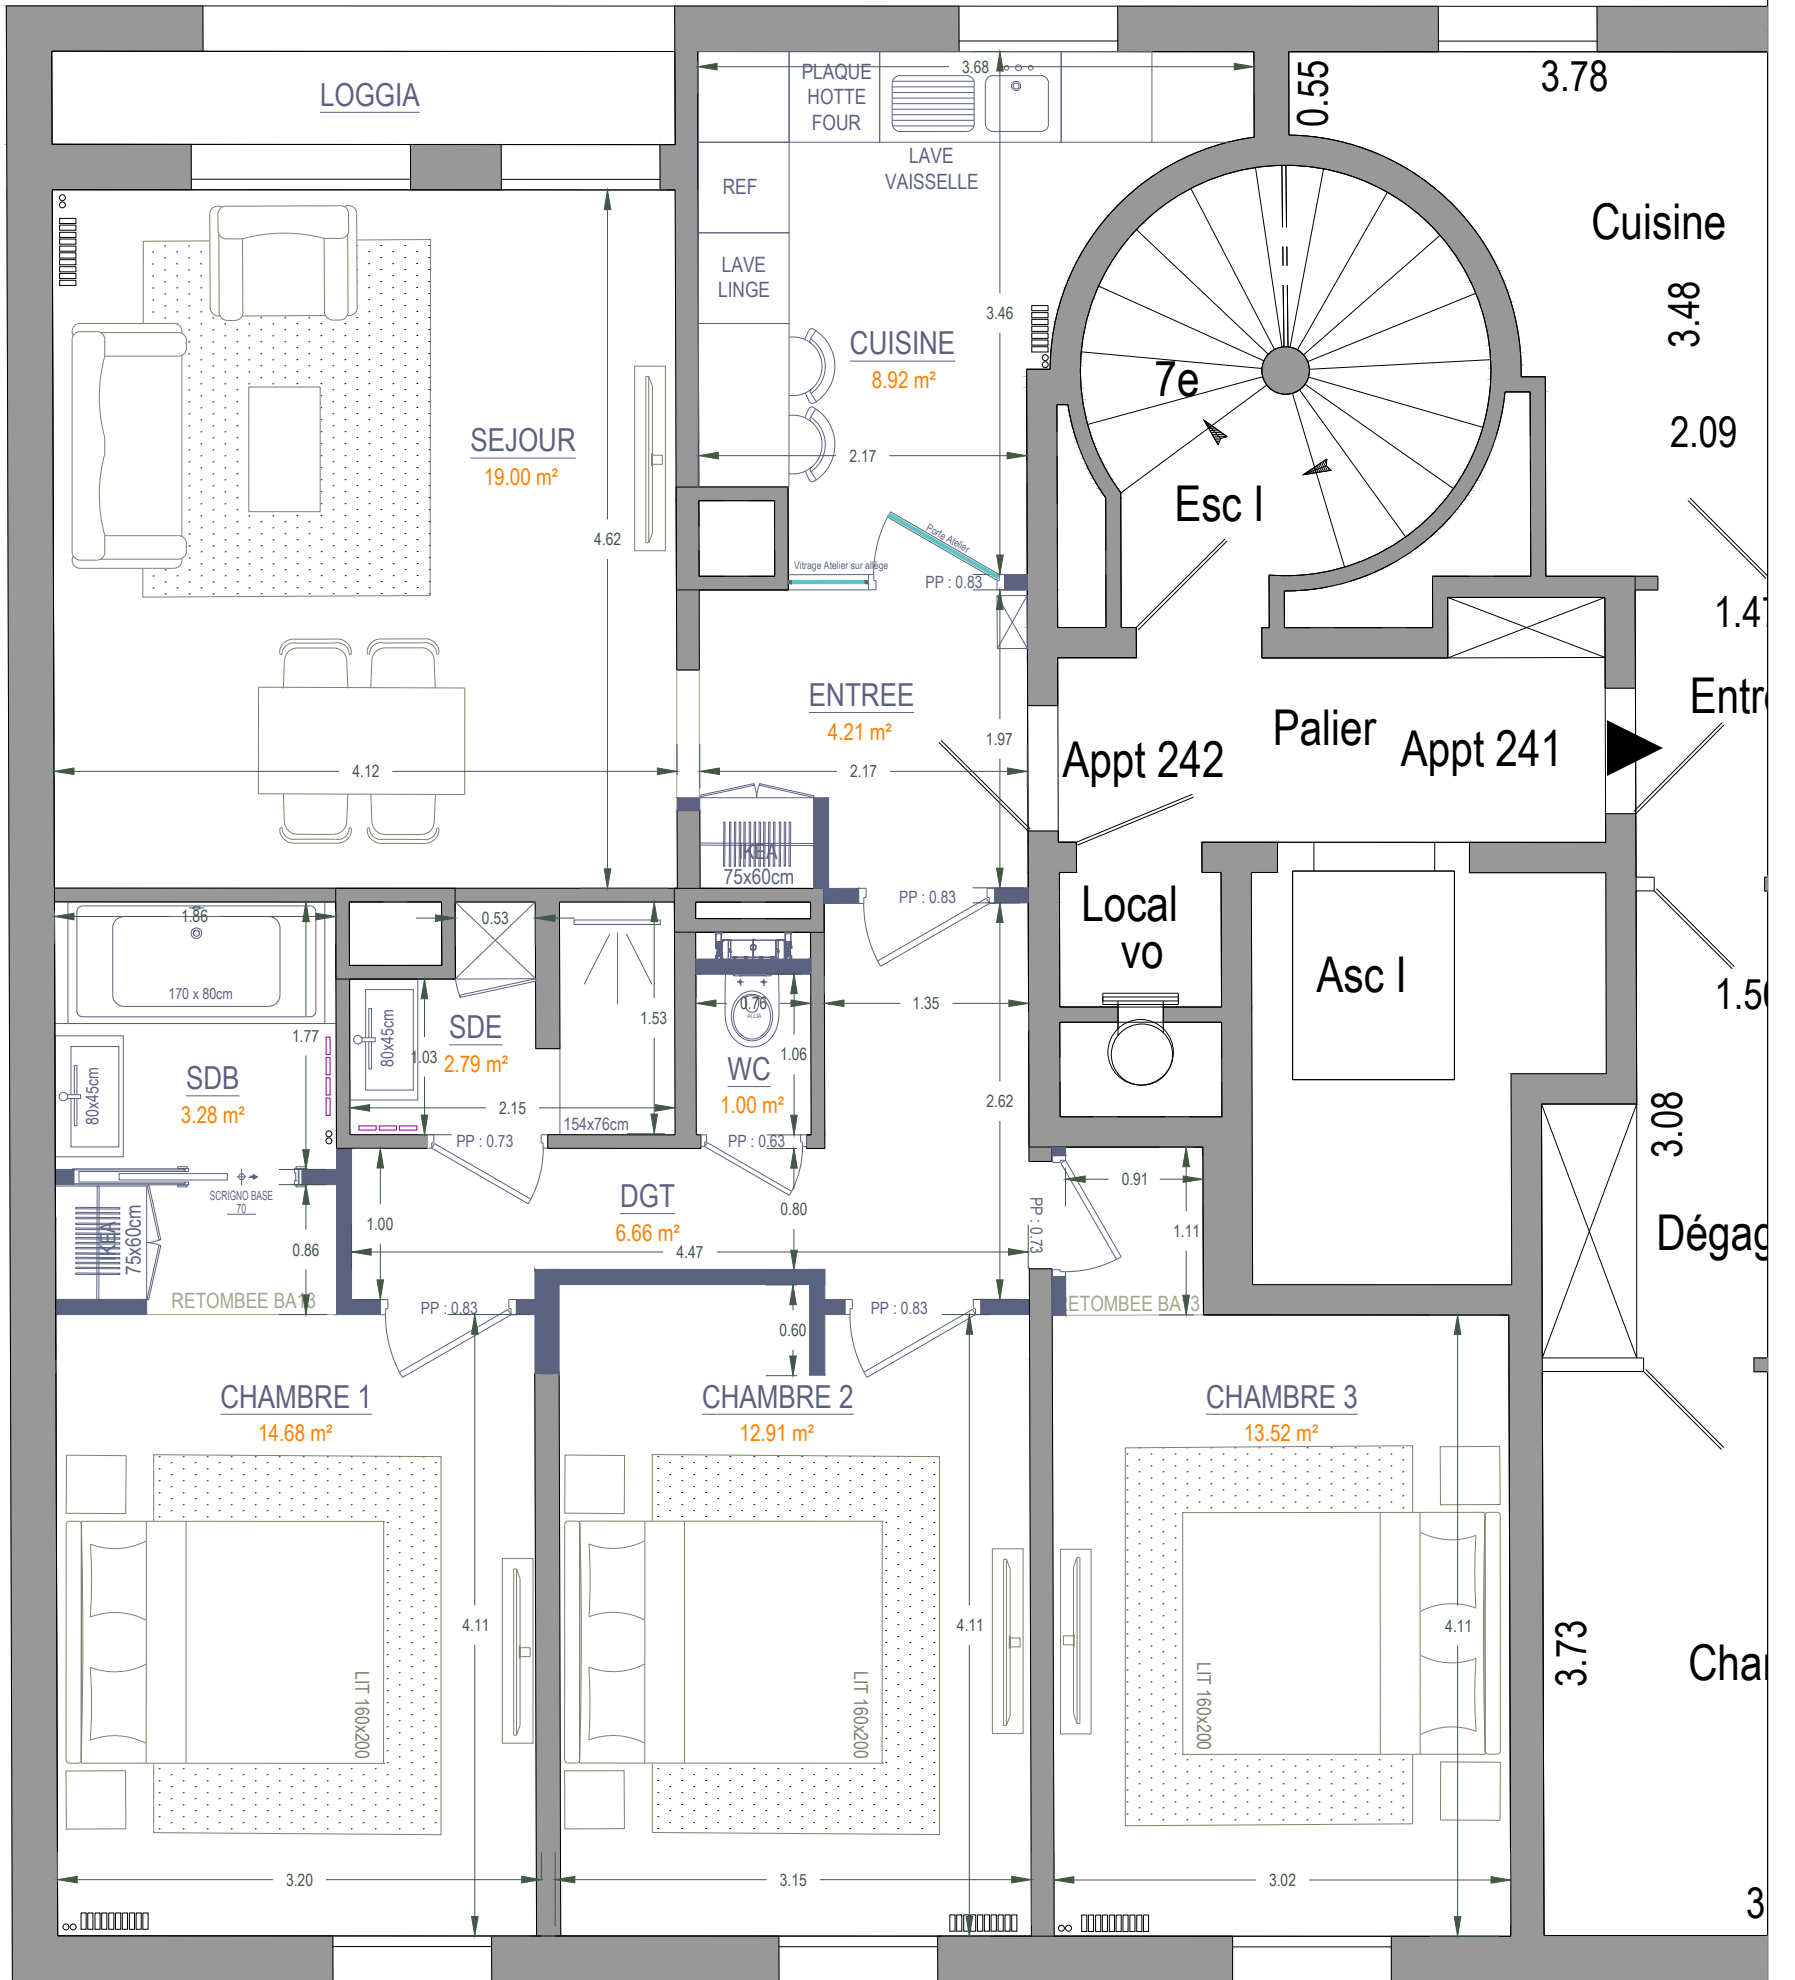

LOT 247

86.97 m²

ART QAD
architectes
26 rue des Petites Ecuries - PARIS X
01 40 23 94 26

Dessiné par : CS
Vérifié par : MU

44-48, rue du Théâtre - 75015 PARIS / Plan Projet

- LOT 247

DATE : 10/03/2020
N° : CHANTIER
ETAGE 6 - 1
ECHELLE : 1/50
(cotes non contractuelles)