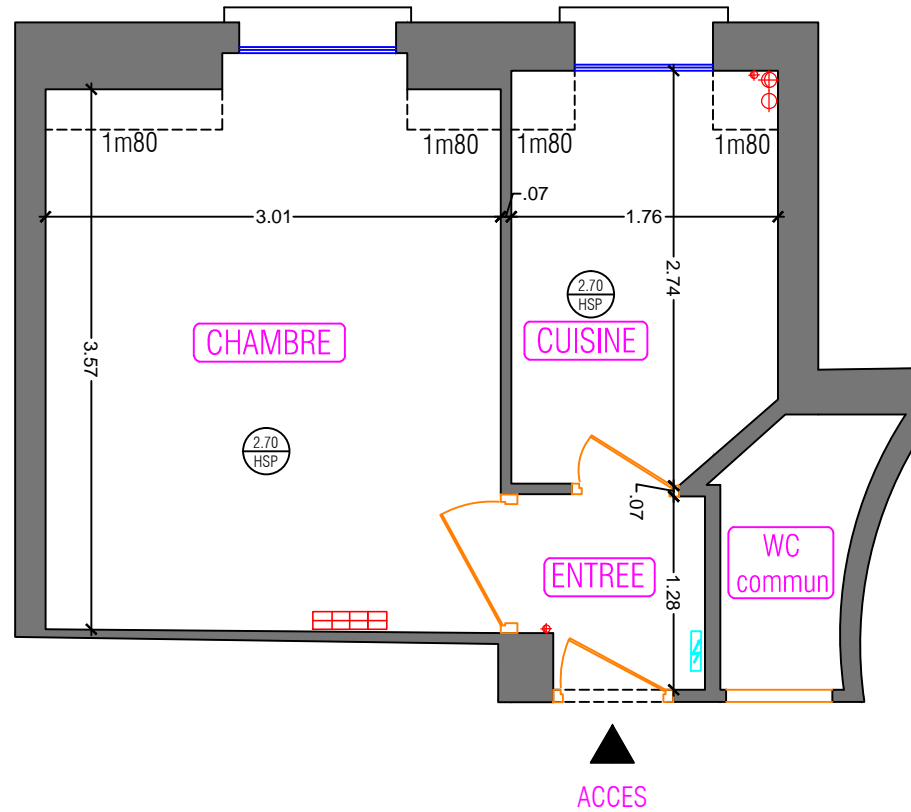

PIECES	SURFACES
ENTREE	01.50
CUISINE	04.31
CHAMBRE	10.60
TOTAL GENERAL	16.41

Immeuble Reuilly-Goujon
 BATIMENT: 06 ETAGE: 07 PORTE: 06

MAITRISE D'OEUVRE

Tél: 06 66 31 75 35
 estb.moe.amo@gmail.com

Adresse:
 6 RUE DU DOCTEUR GOUJON
 75012 PARIS

Echelle: 1/50ème

Date: 23/02/2018

Référence: 0202 01 0706

LOT N°: 20