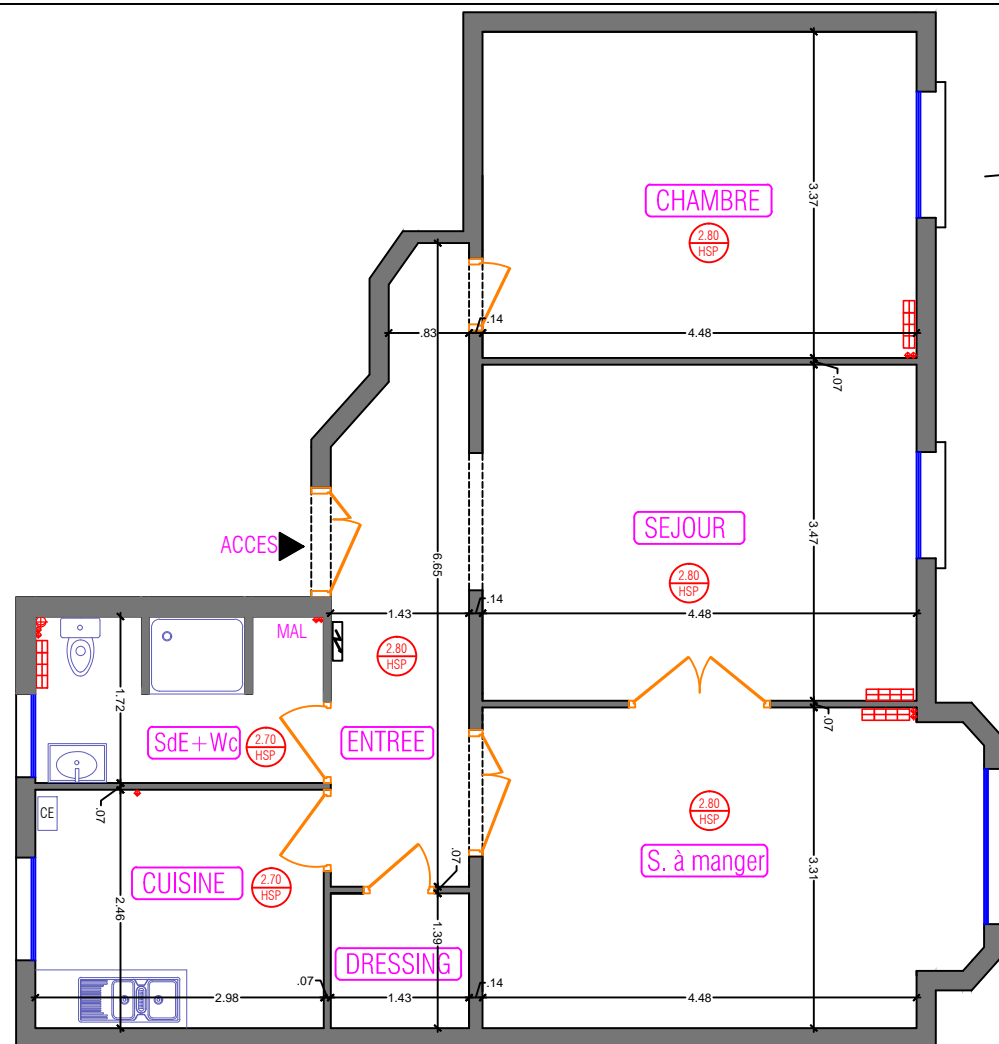

PIECES	SURFACES
ENTREE	08.73
SEJOUR	15.72
SALLE A MANGER	16.67
CHAMBRE	15.09
SDE + WC	05.02
CUISINE	07.33
DRESSING	02.04
TOTAL GENERAL	70.60 m²

Immeuble Dantzig-Morillons
 ESCALIER: 01 ETAGE: 02 PORTE: 02