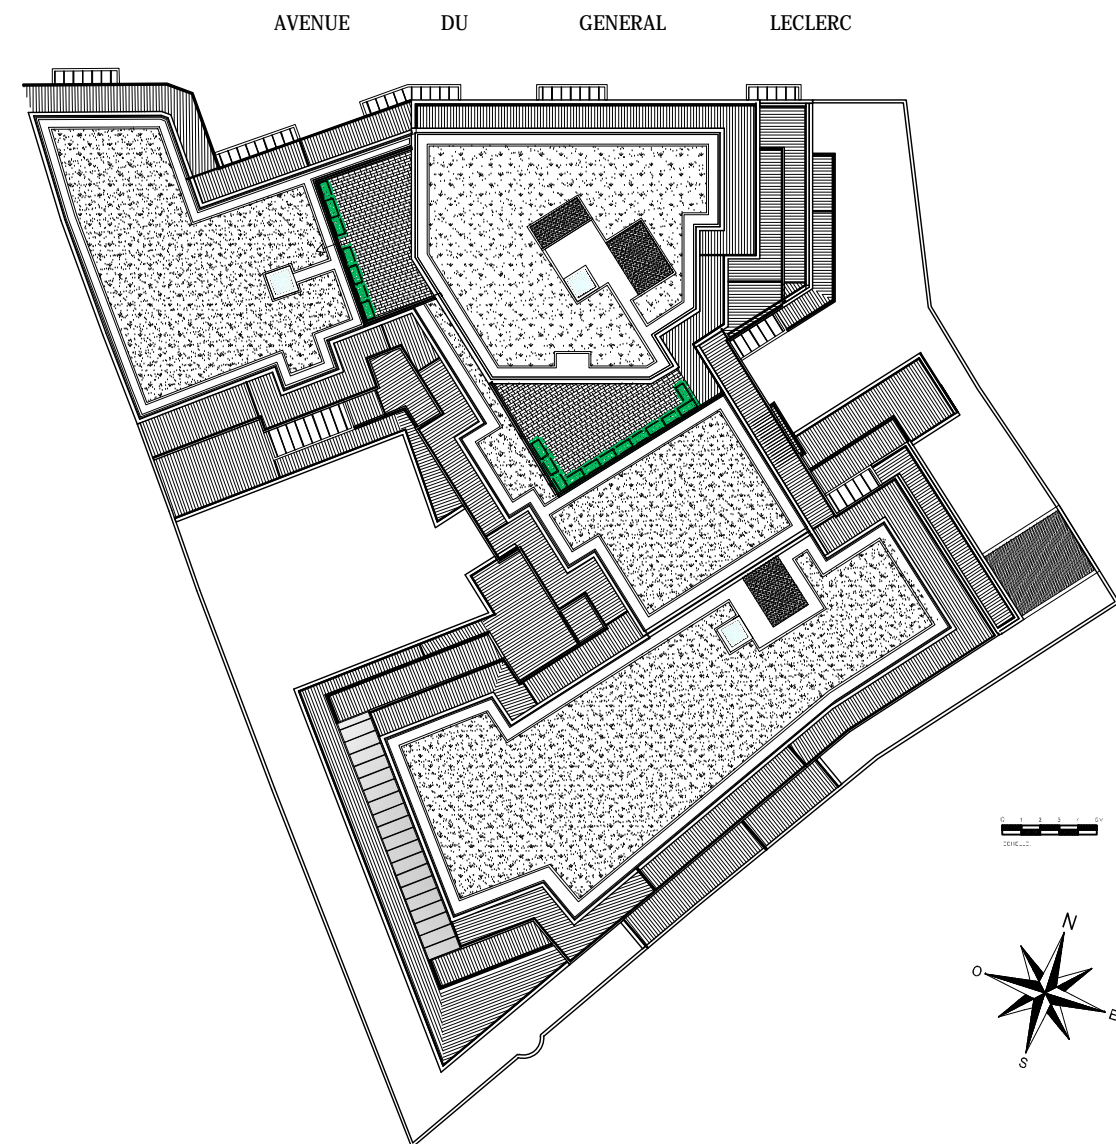

KRISTAL PARC
99 - 103 AVENUE DU GENERAL LECLERC
78220 VIROFLAY

APPARTEMENT N° 005

4 PIECES - RDC